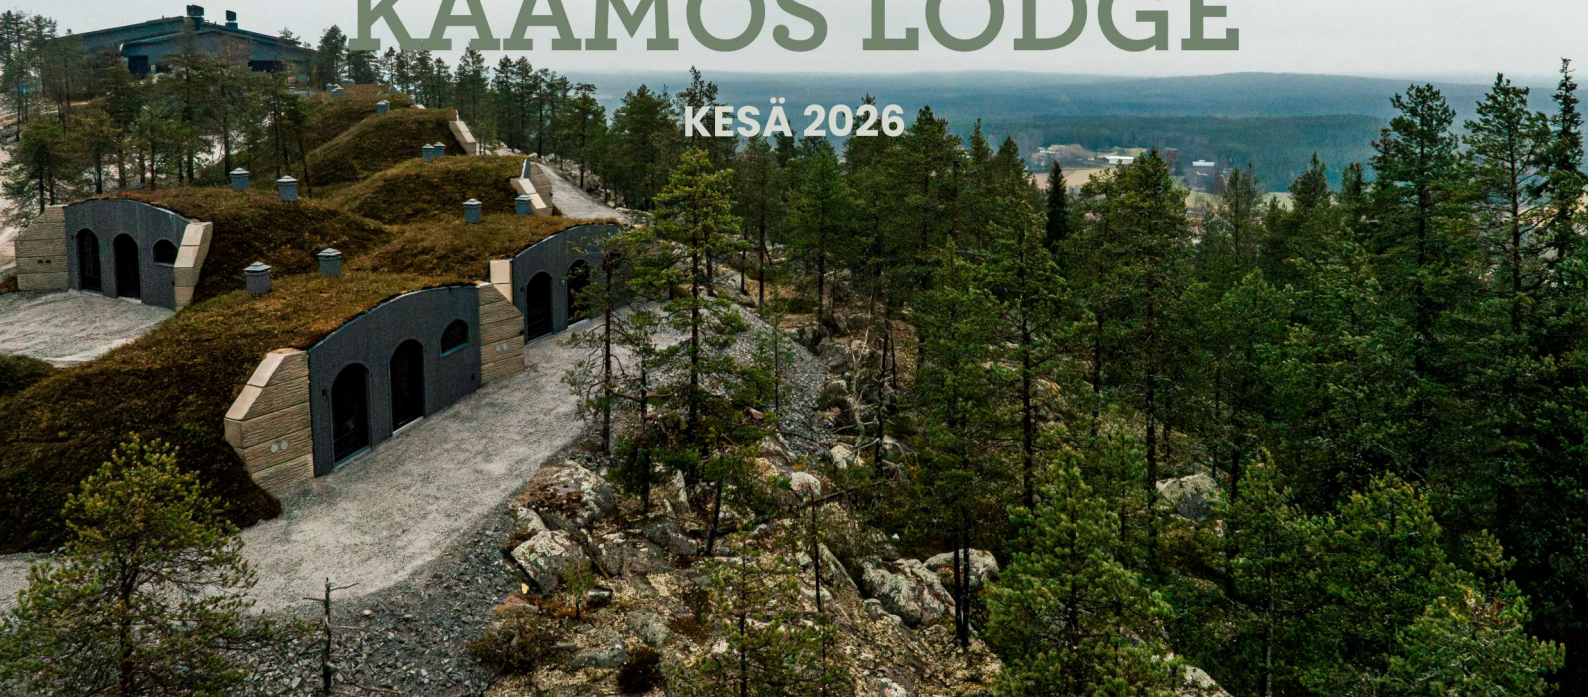

Aavasaksa, Finland

KAAMOS LODGE

KESÄ 2026

AVOINNA 12.6– 9.8

VASTAANOTTO

Avoinna ke–la: 17.00–22.00

RAVINTOLA

Avoinna ke–la: 17.00–22.00